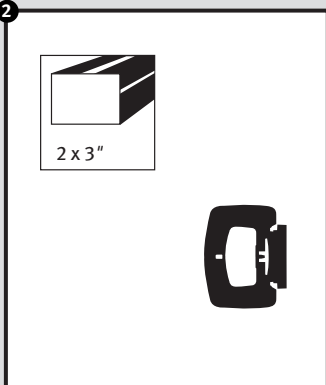

Rapido® Quattro

- DE Regensammler für das Füllen von Regenwasserbehältern
- FR Collecteur de gouttière pour le remplissage des cuves d'eau de pluie
- EN Rain collector for filling rainwater containers
- ES Colector de agua de lluvia para el llenado de depósitos de aguas pluviales
- IT Collettore d'acqua piovana per riempire i contenitori per la raccolta di acqua piovana
- PT Coleta de água da chuva para encher os tanques de água da chuva

- Montageanleitung
- Notice d'installation
- Installation Instruction
- Instrucciones para montaje
- Introduzione d'installazione
- Instruções de montagem

- DE Für die einfache Montage Schmierseife verwenden!
- FR Utiliser du liquide pour faciliter le montage !
- EN Use soft soap for simple assembly!

- ES ¡Utilice jabón verde para facilitar el montaje!
- IT Per il montaggio semplice utilizzare il sapone molle!
- PT Use sãbao verde para montagem fácil