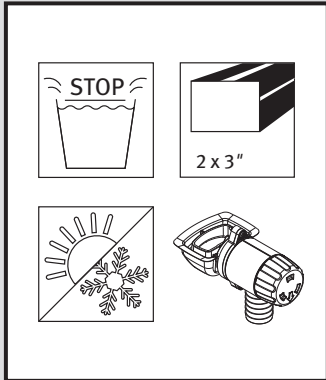

Rapido® Quattro

- DE Regensammler für das Füllen von Regenwasserbehältern
- FR Collecteur de gouttière pour le remplissage des cuves d'eau de pluie
- EN Rain collector for filling rainwater containers
- ES Colector de agua de lluvia para el llenado de depósitos de aguas pluviales
- IT Collettore d'acqua piovana per riempire i contenitori per la raccolta di acqua piovana
- PT Coleta de água da chuva para encher os tanques de água da chuva

- Montageanleitung
- Notice d'installation
- Installation Instruction
- Instrucciones para montaje
- Introduzione d'installazione
- Instruções de montagem

- DE Für die einfache Montage Schmierseife verwenden!
- FR Utiliser du liquide pour faciliter le montage !
- EN Use soft soap for simple assembly!