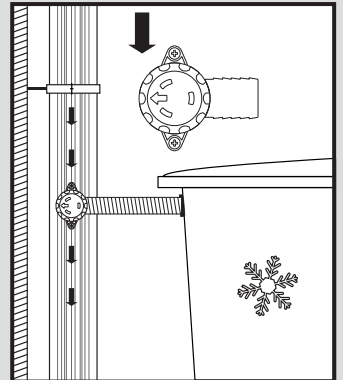

Rapido® Quattro

- DE Regensammler für das Füllen von Regenwasserbehältern
- FR Collecteur de gouttière pour le remplissage des cuves d'eau de pluie
- EN Rain collector for filling rainwater containers
- ES Colector de agua de lluvia para el llenado de depósitos de aguas pluviales
- IT Collettore d'acqua piovana per riempire i contenitori per la raccolta di acqua piovana
- PT Coleta de água da chuva para encher os tanques de água da chuva

- Montageanleitung
- Notice d'installation
- Installation Instruction
- Instrucciones para montaje
- Introduzione d'installazione
- Instruções de montagem

- DE Für die einfache Montage Schmierseife verwenden!
- FR Utiliser du liquide pour faciliter le montage !
- EN Use soft soap for simple assembly!