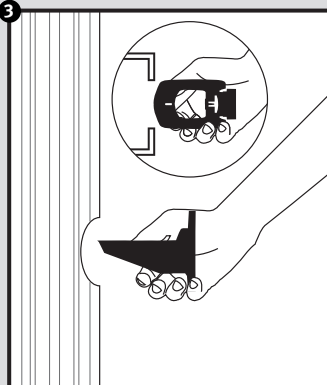

Rapido® Quattro

- DE Regensammler für das Füllen von Regenwasserbehältern
- FR Collecteur de gouttière pour le remplissage des cuves d'eau de pluie
- EN Rain collector for filling rainwater containers
- ES Colector de agua de lluvia para el llenado de depósitos de aguas pluviales
- IT Collettore d'acqua piovana per riempire i contenitori per la raccolta di acqua piovana
- PT Coleta de água da chuva para encher os tanques de água da chuva

- Montageanleitung
- Notice d'installation
- Installation Instruction
- Instrucciones para montaje
- Introduzione d'installazione
- Instruções de montagem

- DE Für die einfache Montage Schmierseife verwenden!
- FR Utiliser du liquide pour faciliter le montage !
- EN Use soft soap for simple assembly!