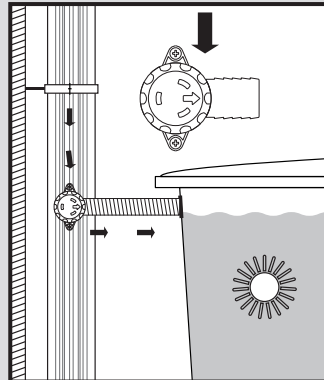

Rapido® Quattro

- DE Regensammler für das Füllen von Regenwasserbehältern
- FR Collecteur de gouttière pour le remplissage des cuves d'eau de pluie
- EN Rain collector for filling rainwater containers
- ES Colector de agua de lluvia para el llenado de depósitos de aguas pluviales
- IT Collettore d'acqua piovana per riempire i contenitori per la raccolta di acqua piovana
- PT Coleta de água da chuva para encher os tanques de água da chuva

- Montageanleitung
- Notice d'installation
- Installation Instruction
- Instrucciones para montaje
- Introduzione d'installazione
- Instruções de montagem

- DE Für die einfache Montage Schmierseife verwenden!
- FR Utiliser du liquide pour faciliter le montage !
- EN Use soft soap for simple assembly!