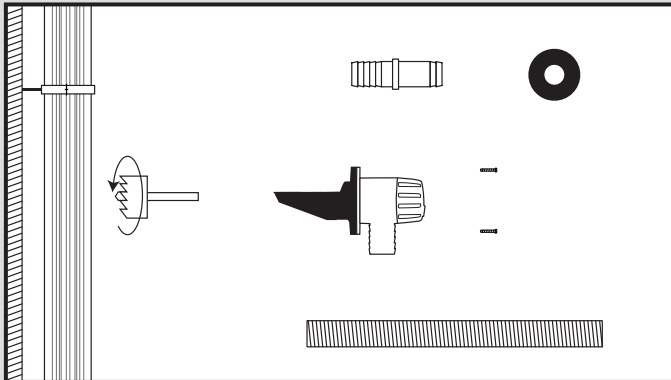

Rapido® Quattro

- DE Regensammler für das Füllen von Regenwasserbehältern
- FR Collecteur de gouttière pour le remplissage des cuves d'eau de pluie
- EN Rain collector for filling rainwater containers
- ES Colector de agua de lluvia para el llenado de depósitos de aguas pluviales
- IT Collettore d'acqua piovana per riempire i contenitori per la raccolta di acqua piovana
- PT Coleta de água da chuva para encher os tanques de água da chuva

- Montageanleitung
- Notice d'installation
- Installation Instruction
- Instrucciones para montaje
- Introduzione d'installazione
- Instruções de montagem

- DE Für die einfache Montage Schmierseife verwenden!
- FR Utiliser du liquide pour faciliter le montage !
- EN Use soft soap for simple assembly!