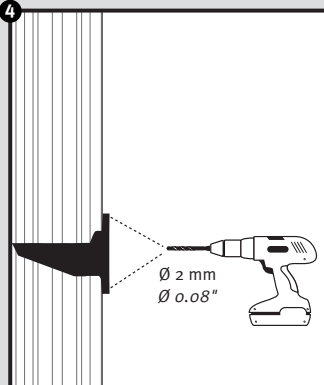

Rapido® Quattro

- DE Regensammler für das Füllen von Regenwasserbehältern
- FR Collecteur de gouttière pour le remplissage des cuves d'eau de pluie
- EN Rain collector for filling rainwater containers
- ES Colector de agua de lluvia para el llenado de depósitos de aguas pluviales
- IT Collettore d'acqua piovana per riempire i contenitori per la raccolta di acqua piovana
- PT Coleta de água da chuva para encher os tanques de água da chuva

- Montageanleitung
- Notice d'installation
- Installation Instruction
- Instrucciones para montaje
- Introduzione d'installazione
- Instruções de montagem

- DE Für die einfache Montage Schmierseife verwenden!
- FR Utiliser du liquide pour faciliter le montage !
- EN Use soft soap for simple assembly!

- ES ¡Utilice jabón verde para facilitar el montaje!
- IT Per il montaggio semplice utilizzare il sapone molle!
- PT Use sãbao verde para montagem fácil