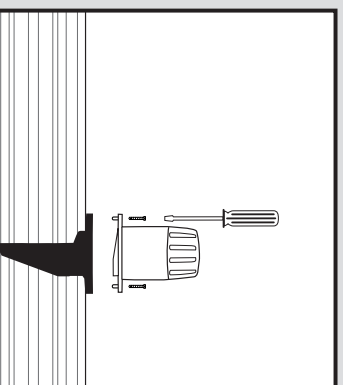

Rapido® Quattro

- DE Regensammler für das Füllen von Regenwasserbehältern
- FR Collecteur de gouttière pour le remplissage des cuves d'eau de pluie
- EN Rain collector for filling rainwater containers
- ES Colector de agua de lluvia para el llenado de depósitos de aguas pluviales
- IT Collettore d'acqua piovana per riempire i contenitori per la raccolta di acqua piovana
- PT Coleta de água da chuva para encher os tanques de água da chuva

- Montageanleitung
- Notice d'installation
- Installation Instruction
- Instrucciones para montaje
- Introduzione d'installazione
- Instruções de montagem

- DE Für die einfache Montage Schmierseife verwenden!
- FR Utiliser du liquide pour faciliter le montage !
- EN Use soft soap for simple assembly!

- ES ¡Utilice jabón verde para facilitar el montaje!
- IT Per il montaggio semplice utilizzare il sapone molle!
- PT Use sãbao verde para montagem fácil