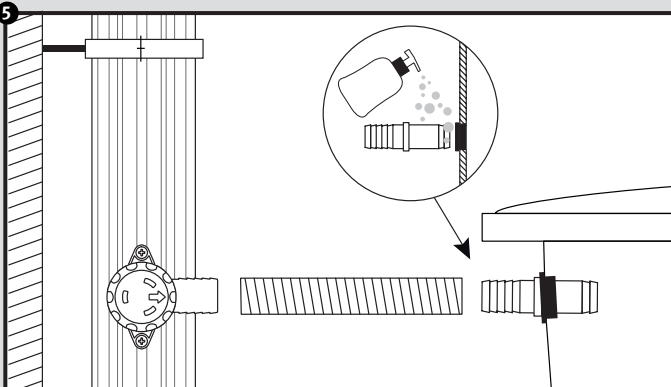

Rapido® Quattro

- DE Regensammler für das Füllen von Regenwasserbehältern
- FR Collecteur de gouttière pour le remplissage des cuves d'eau de pluie
- EN Rain collector for filling rainwater containers
- ES Colector de agua de lluvia para el llenado de depósitos de aguas pluviales
- IT Collettore d'acqua piovana per riempire i contenitori per la raccolta di acqua piovana
- PT Coleta de água da chuva para encher os tanques de água da chuva

- Montageanleitung
- Notice d'installation
- Installation Instruction
- Instrucciones para montaje
- Introduzione d'installazione
- Instruções de montagem

- DE Für die einfache Montage Schmierseife verwenden!
- FR Utiliser du liquide pour faciliter le montage !
- EN Use soft soap for simple assembly!